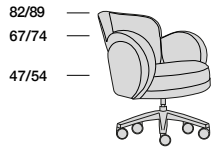

PETALI CONFERENCE

P.76 73

Profondità seduta cm. 57
Seat length cm. 57

Larghezza seduta cm. 53
Seat width cm. 53

Su richiesta il prodotto può essere realizzato in due diverse qualità o colori di pelle
On demand the product can be covered in two different leather qualities or colors

PETALI

P.76 73

Profondità seduta cm. 57
Seat length cm. 57

Larghezza seduta cm. 53
Seat width cm. 53

Poltrona dotata di meccanismo girevole con sistema automatico di ritorno che permette alla poltrona di ritornare alla posizione iniziale
The armchair is equipped with a revolving mechanism automatically returning to initial position.